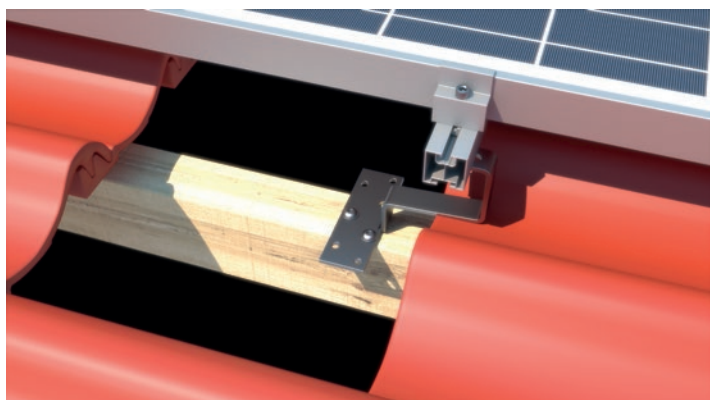

SYSTEM REM-05 VERTIKAL

DACHZIEGEL

Art. 0111
Tragprofil ECO
Material: AL6060T6

Art. 007
Dachhaken Frankfurter Pfanne ECO
Material: A2 1.4301

Art. 011
Dachhaken Verstellbar 3-fach Vario
Material: A2 1.4301

Art. 0129
Hammerkopfschrauben 28/15
Material: A2 1.4301

Art. 0134
Flanschmutter mit Sperrverzahnung
DIN6923
Material: 1.4301 A2

Art. 0132
Schraube inbus DIN912
Material: A2 1.4301

Art. 080
Nutstein M8
Material: AL 6060T6

Art. 0147
T-slot click
M8
Material: Aluminium