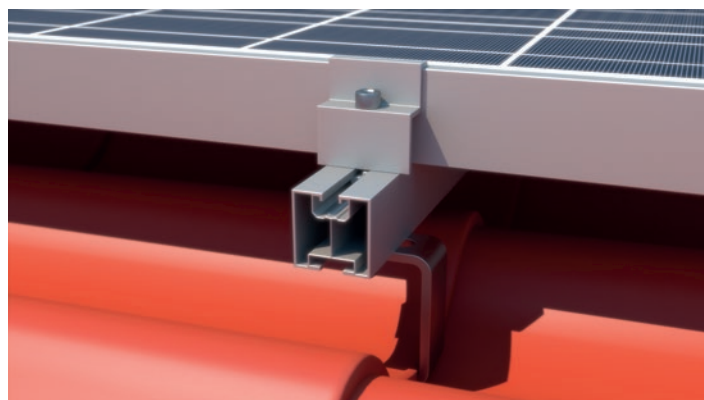

SYSTEM REM-05 VERTIKAL

DACHZIEGEL

Art. 0111
Tragprofil ECO
Material: AL6060T6

Art. 007
Dachhaken Frankfurter Pfanne ECO
Material: A2 1.4301

Art. 011
Dachhaken Verstellbar 3-fach Vario
Material: A2 1.4301

Art. 0129
Hammerkopfschrauben 28/15
Material: A2 1.4301

Art. 0134
Flanschmutter mit Sperrverzahnung
DIN6923
Material: 1.4301 A2

Art. 0132
Schraube inbus DIN912
Material: A2 1.4301

Art. 080
Nutstein M8
Material: AL 6060T6

Art. 0147
T-slot click
M8
Material: Aluminium