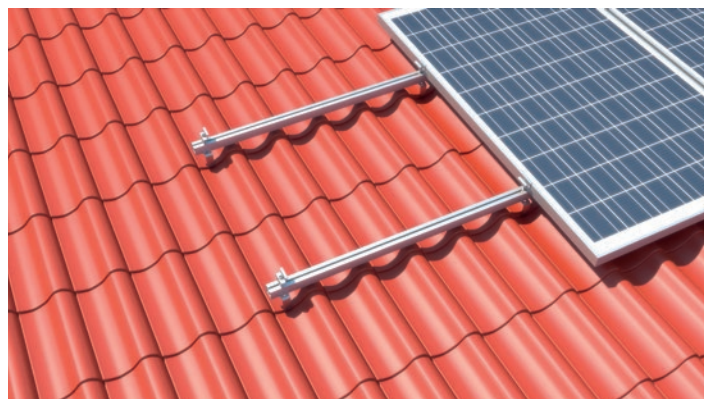

SYSTEM REM-05 VERTIKAL

DACHZIEGEL

Art. 0111
Tragprofil ECO
Material: AL6060T6

Art. 007
Dachhaken Frankfurter Pfanne ECO
Material: A2 1.4301

Art. 011
Dachhaken Verstellbar 3-fach Vario
Material: A2 1.4301

Art. 0129
Hammerkopfschrauben 28/15
Material: A2 1.4301

Art. 0134
Flanschmutter mit Sperrverzahnung
DIN6923
Material: 1.4301 A2

Art. 0132
Schraube inbus DIN912
Material: A2 1.4301

Art. 080
Nutstein M8
Material: AL 6060T6

Art. 0147
T-slot click
M8
Material: Aluminium