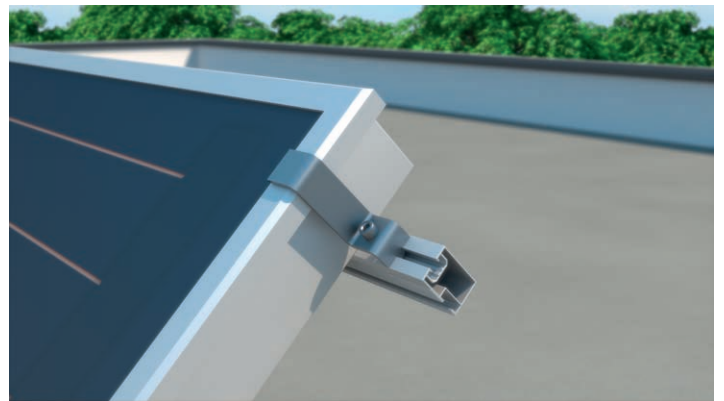

KWS 3H FLAT COLLECTORS HORIZONTAL

FLAT ROOF

Art. TK-005
Triangle
sztuk: 4

Art. 0166
Rectangular pipe
length: 6300 mm
sztuk: 2

Art. 0167
Angle
długość: 1495 mm
sztuk: 4

Art. 0168
Stabilizing angle
sztuk: 3

Art. 0169
Concrete block
sztuk: 9

Art. 0128
Błachowkręt M6,3x19
sztuk: 26

Art. 0109
Szyna montażowa
Długość: 6300mm
sztuk: 2

Art. 0124
Cross connector
sztuk: 8

Art. 0131
Hexagon head screw M10x25
sztuk: 8

Art. 0134
Hexagon flange nut with
serration M8
sztuk: 8