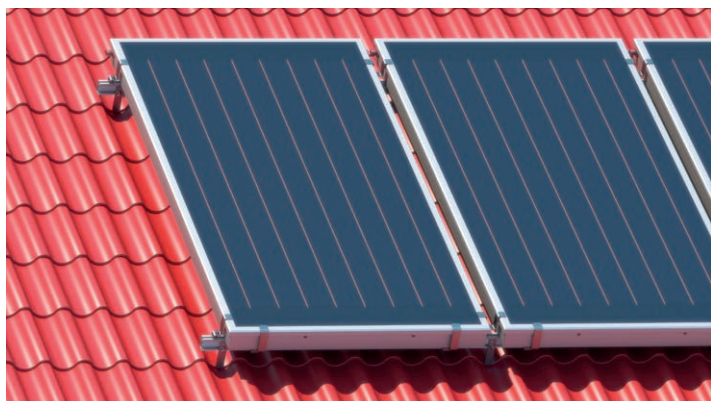

DS 3V 01 KOLEKTORY PŁASKIE MOCOWANE PIONOWO

DACHÓWKA BETONOWA

Art. 0109
 Szyna montażowa
 Długość: 2200mm
 sztuk: 2

Art. 0101
 Uchwyt regulowany /ryflowany/
 sztuk: 8

Art. 0127
 Wkręt TCS z nacięciem M8x80
 sztuk: 16