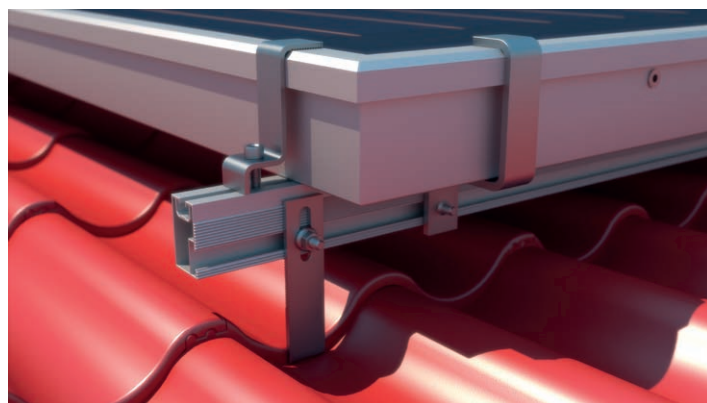

DS 3V 01 KOLEKTORY PŁASKIE MOCOWANE PIONOWO

DACHÓWKA BETONOWA

Art. 0109
 Szyna montażowa
 Długość: 2200mm
 sztuk: 2

Art. 0101
 Uchwyt regulowany /ryflowany/
 sztuk: 8

Art. 0127
 Wkręt TCS z nacięciem M8x80
 sztuk: 16

Art. 0129
 Śruba teowa 28/15
 sztuk: 8

Art. 0134
 Nakrętka kolnierkowa M8
 sztuk: 8

Art. 0170
 Uchwyt kolektora TT-2017
 sztuk: 6

Art. 0171
 Kłema środkowa TT-2028
 sztuk: 4

Art. 0172
 Kłema końcowa TT-2010
 sztuk: 4