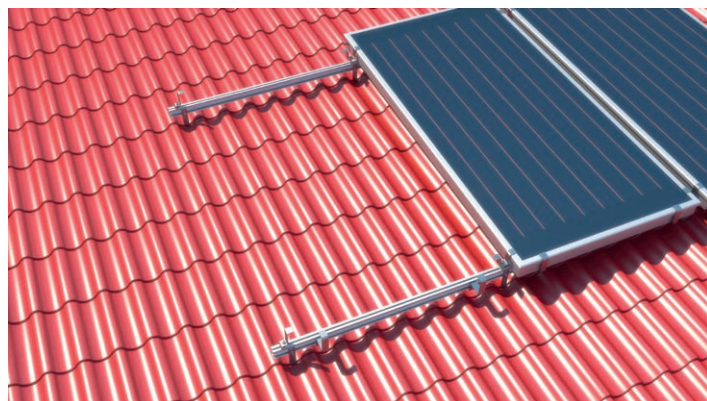

DS 3V 01 KOLEKTORY PŁASKIE MOCOWANE PIONOWO

DACHÓWKA BETONOWA

Art. 0109
 Szyna montażowa
 Długość: 2200mm
 sztuk: 2

Art. 0101
 Uchwyt regulowany /ryflowany/
 sztuk: 8

Art. 0127
 Wkręt TCS z nacięciem M8x80
 sztuk: 16

Art. 0129
 Śruba teowa 28/15
 sztuk: 8

Art. 0134
 Nakrętka kolnierkowa M8
 sztuk: 8

Art. 0170
 Uchwyt kolektora TT-2017
 sztuk: 6

Art. 0171
 Kłema środkowa TT-2028
 sztuk: 4

Art. 0172
 Kłema końcowa TT-2010
 sztuk: 4