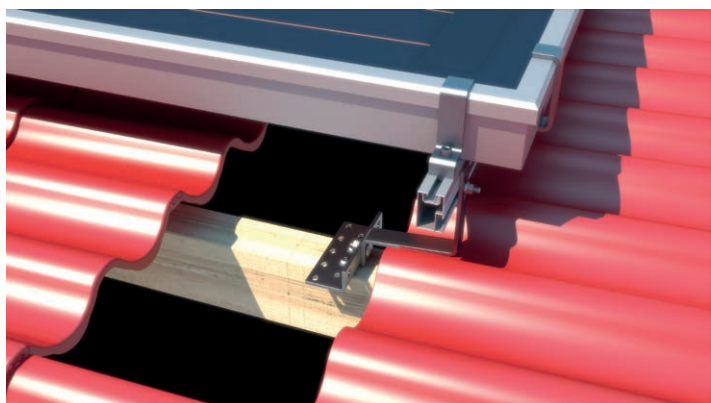

DS 3V 01 KOLEKTORY PŁASKIE MOCOWANE PIONOWO

DACHÓWKA BETONOWA

Art. 0109
 Szyna montażowa
 Długość: 2200mm
 sztuk: 2

Art. 0101
 Uchwyt regulowany /ryflowany/
 sztuk: 8

Art. 0127
 Wkręt TCS z nacięciem M8x80
 sztuk: 16

Art. 0129
 Śruba teowa 28/15
 sztuk: 8

Art. 0134
 Nakrętka kolnierkowa M8
 sztuk: 8

Art. 0170
 Uchwyt kolektora TT-2017
 sztuk: 6

Art. 0171
 Kłema środkowa TT-2028
 sztuk: 4

Art. 0172
 Kłema końcowa TT-2010
 sztuk: 4